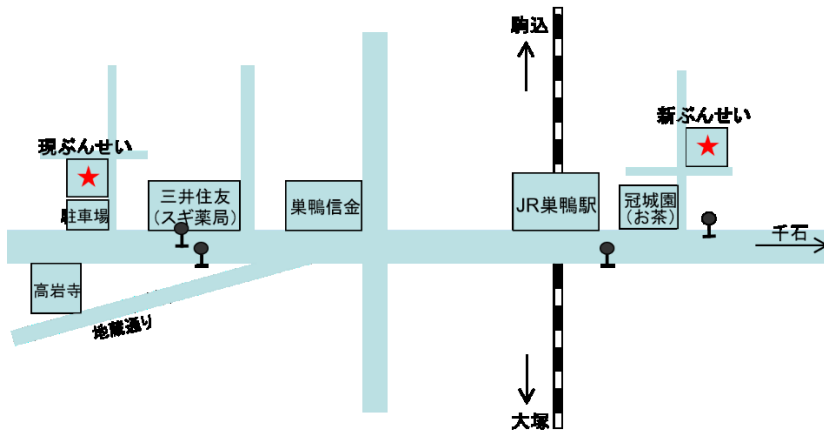

一層の努力をもって皆様のご期待にお応えして参る所存でございますので、今後とも相変わらぬご愛顧のほど、宜しくお願い申し上げます。

敬具

<移転予定日> 2022年2月27日(日)(2月28日(月)は休み)
2022年3月1日(火)新学期より運用開始(予定)

<住所> 〒170-0002 東京都豊島区巣鴨1丁目10-5 第二川端ビル2階
(JR 巣鴨駅南口徒歩2分)

<TEL> 03-6903-7065 (変更ありません)

<注意事項>

- 1, 建物周囲に駐輪できません。また、自転車放置禁止区域ですので近隣のご迷惑も考慮し、徒歩でお越しになるか「巣鴨駅南自転車駐車場」などの駐輪場をご利用ください。
- 2, 午後10時までに生徒が退去することが条件となっているため、時間割を改訂いたします。
10時以降は自習を含め滞在できません。
- 3, ビルの出入りは「第2川端ビル」の入口から(「第3川端ビル」の入口を利用しないでください。)、階段を使用してください。エレベータの利用は禁止です。

※置き傘などがある方は、一旦持ち帰ってください。

<地図>

<近隣地図>

<外観>

<入口>

写真の左側が入口です。